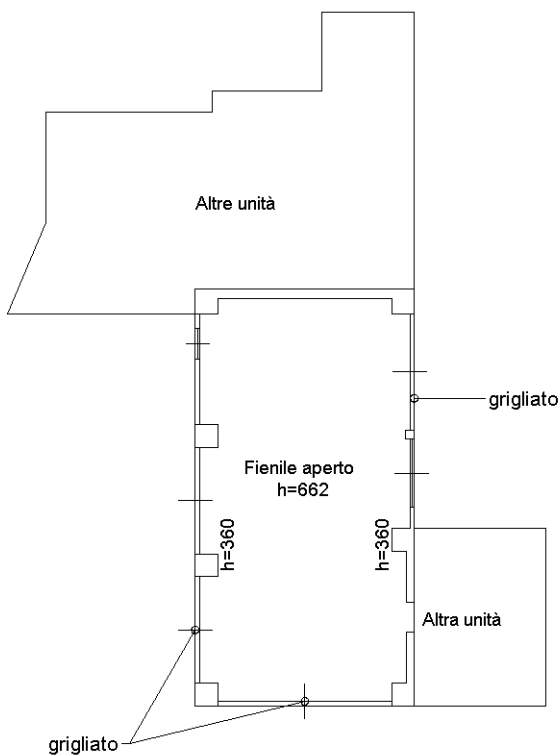

**Agenzia del Territorio
CATASTO FABBRICATI
Ufficio Provinciale di
Biella**

Dichiarazione protocollo n. BI0059467 del 23/05/2008

Planimetria di u.i.u. in Comune di Veglio

Frazione Prina

civ. SN

Identificativi Catastali:

Sezione:

Foglio: 6

Particella: 555

Subalterno: 3

Compilata da:

Mazzia Piciot Nicola

Iscritto all'albo:

Geometri

Prov. Biella

N. 880

Scheda n. 1

Scala 1:200

PIANO TERRENO

Ultima planimetria in atti